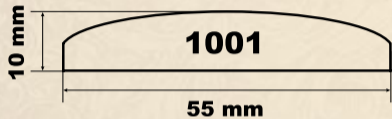

З найкращими побажаннями!

www.superprofil.com.ua

Модель 101

- Кількість планок в упаковці, шт 20
- Кількість м.п. в упаковці 56
- Вага упаковки 22,6
- Розмір упаковки, мм 2800x225x65

Модель 1001

- Кількість планок в упаковці, шт 20
- Кількість м.п. в упаковці 56
- Вага упаковки 20,6
- Розмір упаковки, мм 2800x225x65

Модель 1005

- Кількість планок в упаковці, шт 20
- Кількість м.п. в упаковці 56
- Вага упаковки 21,6
- Розмір упаковки, мм 2800x225x65

Модель 1035

- Кількість планок в упаковці, шт 34
- Кількість м.п. в упаковці 95,2
- Вага упаковки 23,3
- Розмір упаковки, мм 2800x225x65