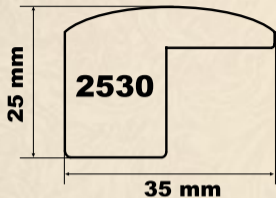

Модель 2260

- Товщина пазу, мм 10
- Кількість планок в упаковці, шт 10
- Кількість м.п. в упаковці 28
- Вага упаковки 24,1
- Розмір упаковки, мм 2800x225x65
- Розмір наповнення, мм
від габаритів фасаду -103

Модель 2265

- Товщина пазу, мм 10
- Кількість планок в упаковці, шт 10
- Кількість м.п. в упаковці 25,2
- Вага упаковки 21,9
- Розмір упаковки, мм 2800x225x65
- Розмір наповнення, мм
від габаритів фасаду -113

Модель 2290

- Товщина пазу, мм 4
- Кількість планок в упаковці, шт 12
- Кількість м.п. в упаковці 33,6
- Вага упаковки 21,7
- Розмір упаковки, мм 2800x225x65
- Розмір наповнення, мм
від габаритів фасаду -36