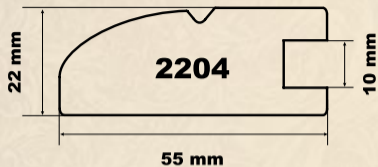

Модель 1870

- Кількість планок в упаковці, шт 12
- Кількість м.п. в упаковці 33,6
- Вага упаковки 18,9
- Розмір упаковки, мм 2800x225x65

Модель 2201

- Товщина пазу, мм 10
- Кількість планок в упаковці, шт 10
- Кількість м.п. в упаковці 28
- Вага упаковки 21,6
- Розмір упаковки, мм 2800x225x65
- Розмір наповнення, мм
від габаритів фасаду -93

Модель 2204

- Товщина пазу, мм 10
- Кількість планок в упаковці, шт 10
- Кількість м.п. в упаковці 28
- Вага упаковки 23,2
- Розмір упаковки, мм 2800x225x65
- Розмір наповнення, мм
від габаритів фасаду -93