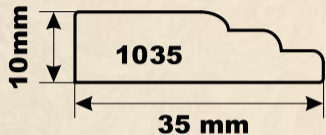

З найкращими побажаннями!

www.superprofil.com.ua

Модель 101

- Кількість планок в упаковці, шт 20
- Кількість м.п. в упаковці 56
- Вага упаковки 22,6
- Розмір упаковки, мм 2800x225x65

Модель 1001

- Кількість планок в упаковці, шт 20
- Кількість м.п. в упаковці 56
- Вага упаковки 20,6
- Розмір упаковки, мм 2800x225x65

Модель 1005

- Кількість планок в упаковці, шт 20
- Кількість м.п. в упаковці 56
- Вага упаковки 21,6
- Розмір упаковки, мм 2800x225x65

Модель 1035

- Кількість планок в упаковці, шт 34
- Кількість м.п. в упаковці 95,2
- Вага упаковки 23,3
- Розмір упаковки, мм 2800x225x65