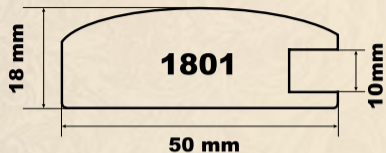

Модель 1801

- Товщина пазу, мм 10
- Кількість планок в упаковці, шт 12
- Кількість м.п. в упаковці 33,6
- Вага упаковки 21,1
- Розмір упаковки, мм 2800x225x65
- Розмір наповнення, мм
  від габаритів фасаду ..... -83