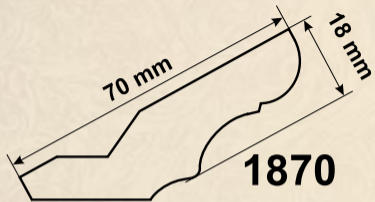

Модель 1870

- Кількість планок в упаковці, шт 12
- Кількість м.п. в упаковці 33,6
- Вага упаковки 18,9
- Розмір упаковки, мм 2800x225x65