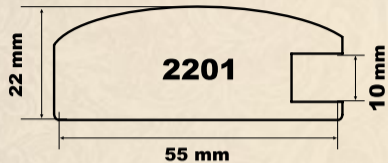

Модель 2201

- Товщина пазу, мм 10
- Кількість планок в упаковці, шт 10
- Кількість м.п. в упаковці 28
- Вага упаковки 21,6
- Розмір упаковки, мм 2800x225x65
- Розмір наповнення, мм
  від габаритів фасаду ..... -93