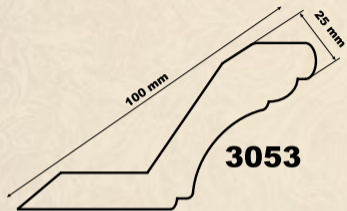

Модель 3053

- Кількість планок в упаковці, шт 6
- Кількість м.п. в упаковці 16,8
- Вага упаковки 17,7
- Розмір упаковки, мм 2800x225x65