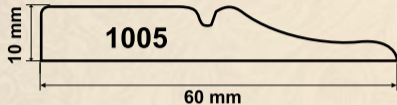

З найкращими побажаннями!

www.superprofil.com.ua

Модель 101

- Кількість планок в упаковці, шт 20
- Кількість м.п. в упаковці 56
- Вага упаковки 22,6
- Розмір упаковки, мм 2800x225x65

Модель 1001

- Кількість планок в упаковці, шт 20
- Кількість м.п. в упаковці 56
- Вага упаковки 20,6
- Розмір упаковки, мм 2800x225x65

Модель 1005

- Кількість планок в упаковці, шт 20
- Кількість м.п. в упаковці 56
- Вага упаковки 21,6
- Розмір упаковки, мм 2800x225x65

Модель 1035

- Кількість планок в упаковці, шт 34
- Кількість м.п. в упаковці 95,2
- Вага упаковки 23,3
- Розмір упаковки, мм 2800x225x65