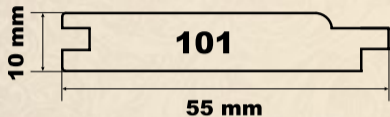

З найкращими побажаннями!

www.superprofil.com.ua

Модель 101

- Кількість планок в упаковці, шт 20
- Кількість м.п. в упаковці 56
- Вага упаковки 22,6
- Розмір упаковки, мм 2800x225x65

Модель 1001

- Кількість планок в упаковці, шт 20
- Кількість м.п. в упаковці 56
- Вага упаковки 20,6
- Розмір упаковки, мм 2800x225x65